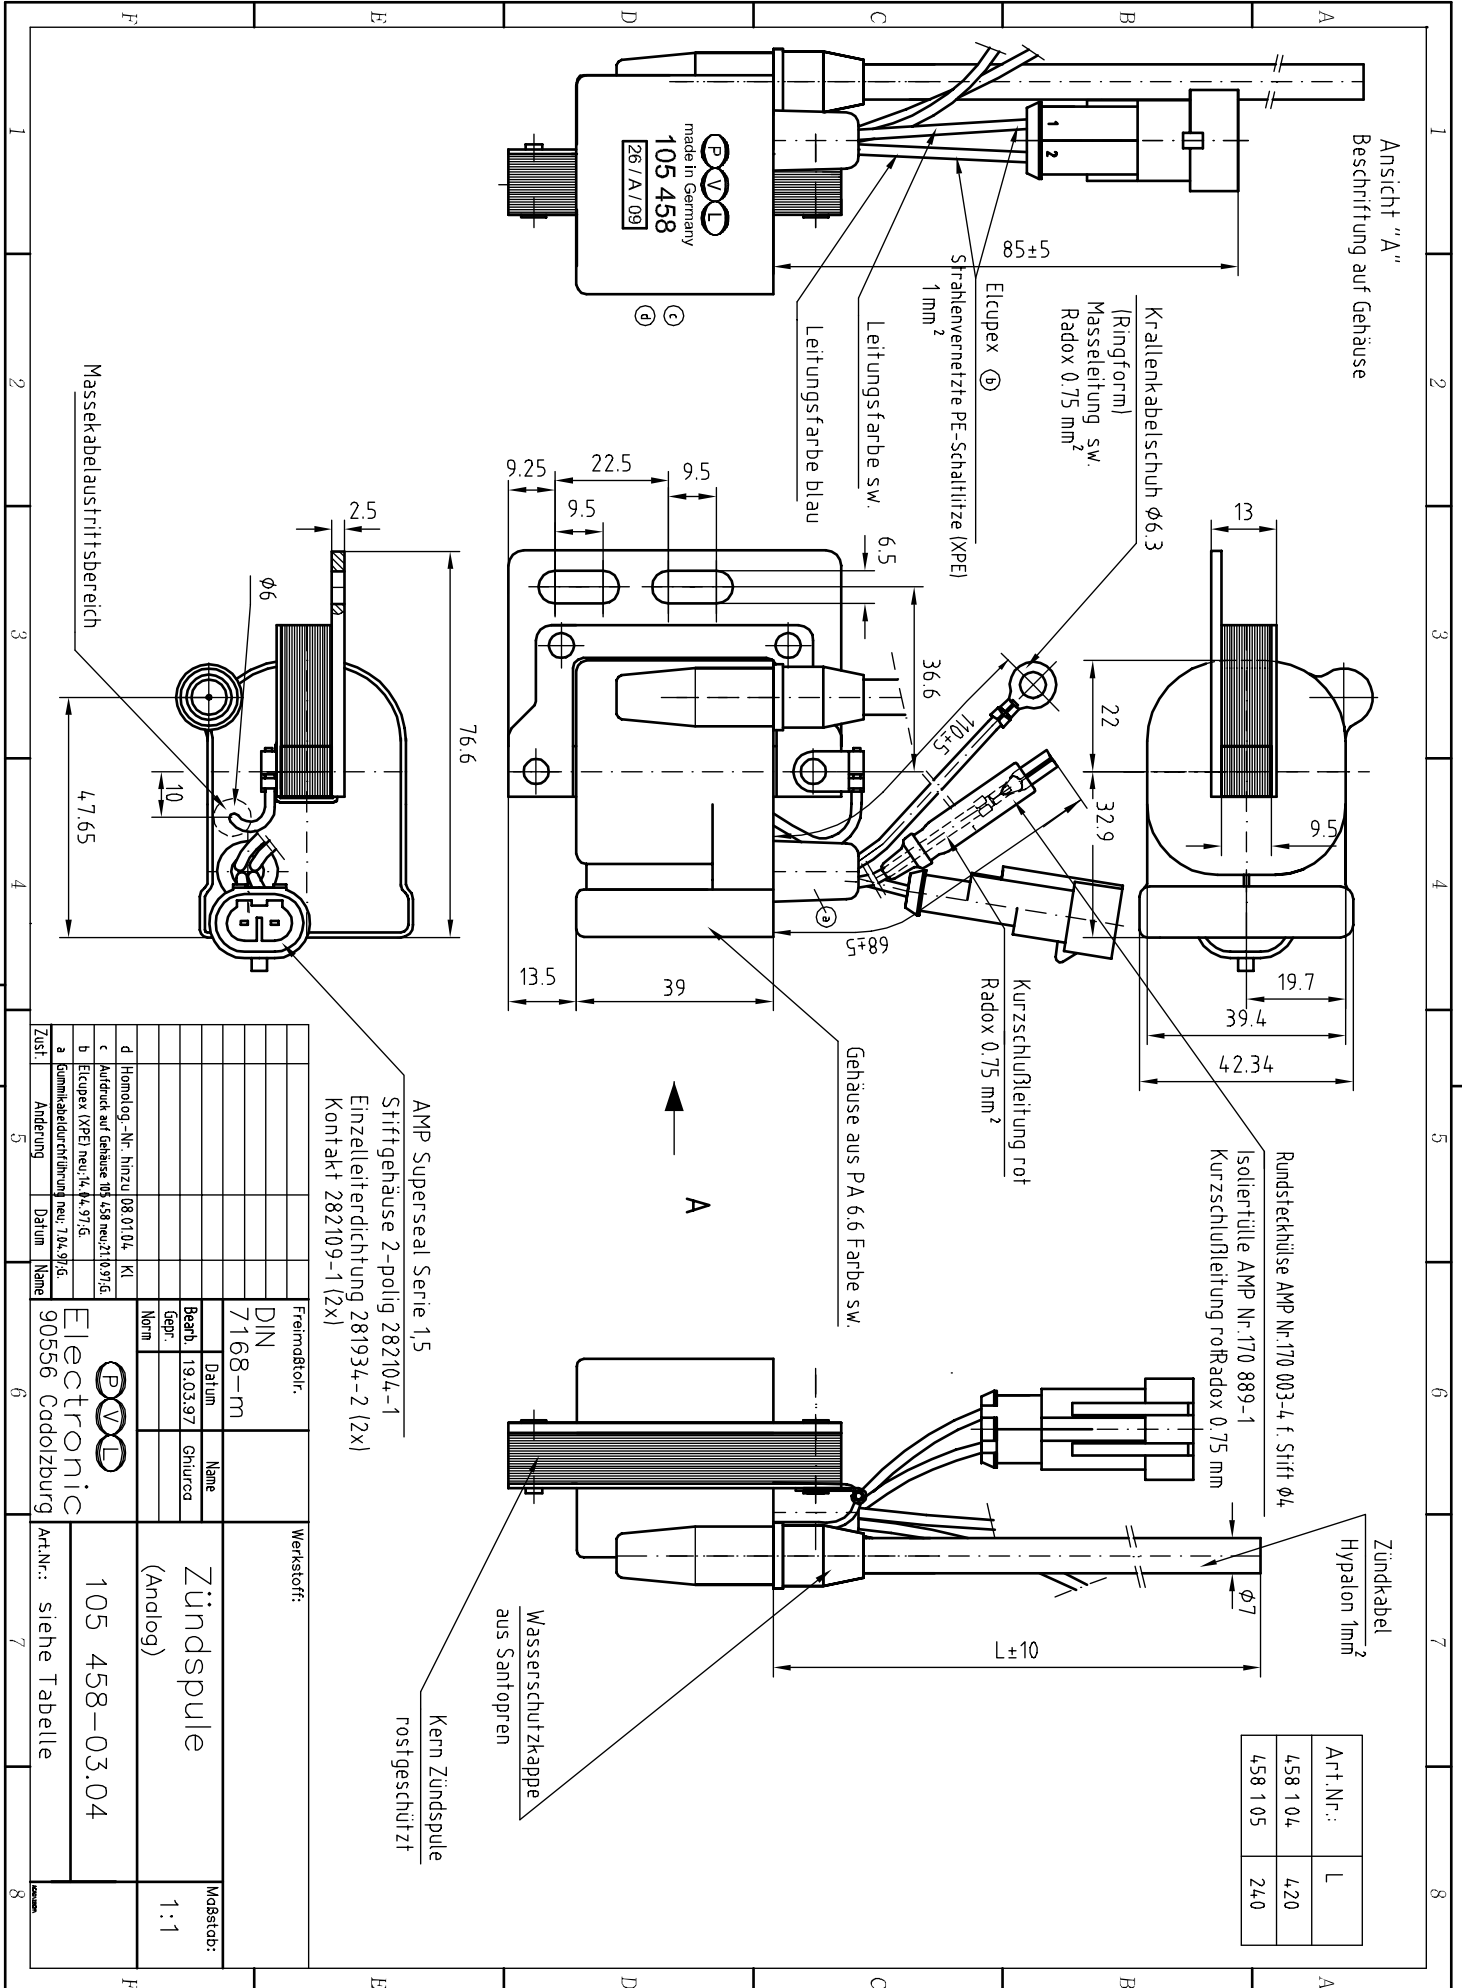

A-V	x	PVL-Allersburg	
Entw.-Leitung	x	PVL-Pressig	
Fert.-Leitung	x	PVL-Schwabach	
Qualitätssicherung	x	PVL-Sugenheim	x
Verkauf	x	Lieferant	

Art.Nr.:	L
458 104	420
458 105	240

AMP Superseal Serie 15
 Stiftgehäuse 2-polig 282104-1
 Einzelleiterdichtung 281934-2 (2x)
 Kontakt 282109-1 (2x)

Freimodtior.		Name		Werkstoff:	
DIN	7168-m			Zündspule	
Datum	Bearb. 19.05.97	Gehürca		(Analog)	
Gepr.				Maßstab:	
Norm				1:1	
d	Homolog.-Nr. hinzu 08.01.04	KI			
c	Andruck auf Gehäuse 05.58 neu/21.0.97/G				
b	Elcupex (XPE) neu/14.4.97/G				
a	Gummieinleuchtung neu 104.97/G				
Zust.	Änderung	Datum	Name	Art.Nr.: siehe Tabelle	